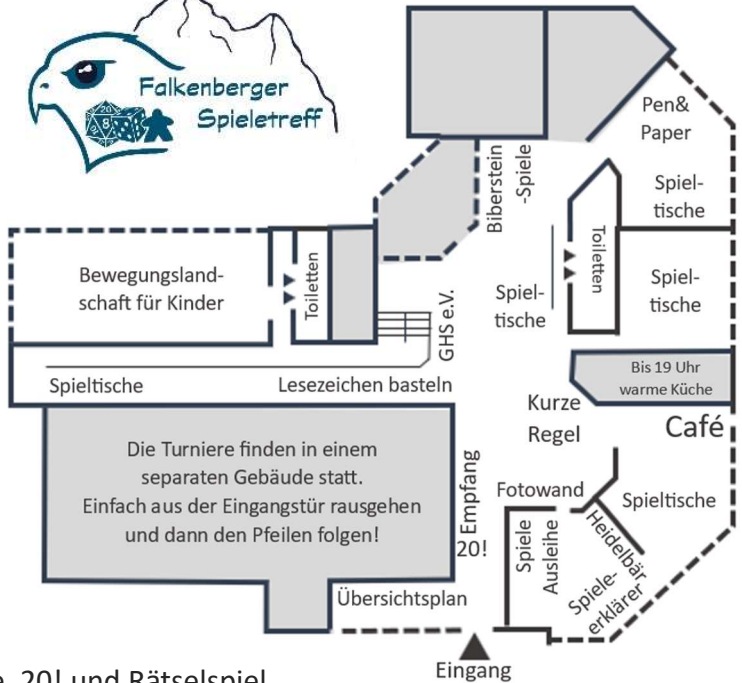

Norderstedt spielt!

Programm Samstag

Erdgeschoss

12-20 Uhr

Spieleausleihe

Spieleerklärer

Café

Kurze Regel

Fotowand

Stadtbücherei

Heidelbär Games

Biberstein-Spiele

GHS= Gesellschaft

für historische

Simulation e.V.

12-17 Uhr Kinderrallye, 20! und Rätselspiel

13-17 Uhr Lesezeichen-Bastelaktion

14-16 Uhr Pen & Paper (Kinder und Erwachsene)

14-17 Uhr Bewegungslandschaft für Kinder (Gymnastikraum)

17.30 Uhr Verlosung: Kinderrallye, 20!, Rätselspiel, Helfer- u. Gästeeinlassbänder

18.30 Uhr Kneipenquiz (Café; Anmeldung im Empfangsbereich)