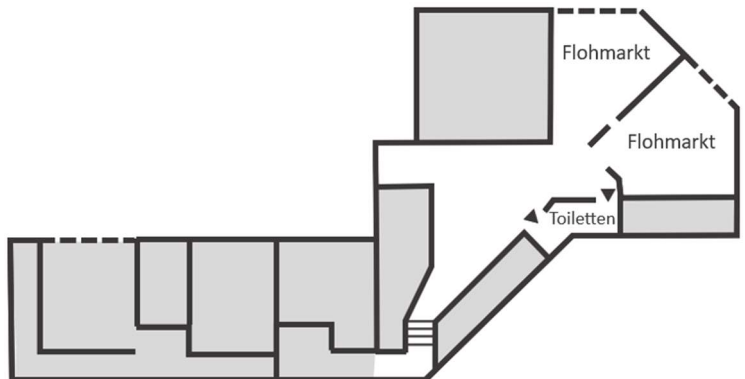

## Untergeschoss

12-17 Uhr Flohmarkt

**Turnier** (separates Gebäude; Anmeldung im Empfangsbereich)

13.30 Uhr Regelerklärung

14.00 Uhr Mischwald (Qualifikation)